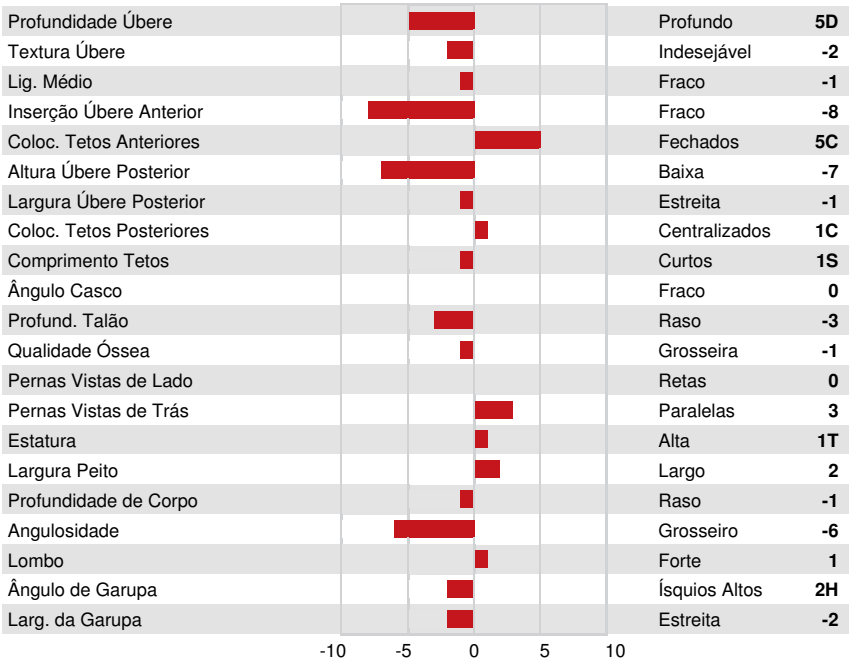

MR LOOKOUT P ENFORCER
 SULLY HART DOMAIN 133 VG-85-3YR-USA 3*
 RONELEE TOYSTORY DOMAIN
 SULLY PLANET MANITOBA VG-85-6YR-CAN DOM 17*
 ENSENADA TABOO PLANET
 SULLY SHOTTLE MAY-TW EX-91-9YR-USA DOM 6*

GMACE LPI +2772 PRO\$ 353

DPF RDF BLF CNF BYF CVF HH1F HH2F HH3F HH4F HH5F HH6F HCDF HMWF

Reg. #: HOUSAM72531587 aAa: 234156 AVM:
 Nasc: 09/25/2013 Kappa Caseína: AB Beta Caseína: A2A2

PRODUÇÃO			GMACE 26* APR	
166 Rebanhos	953 Filhas	94% Rep.		
Leite kg 247	Gordura kg -35	Gordura % -0.40	Proteína kg 8	Proteína % -0.01
Velocidade Ordenha 99	Temperamento 95	Eficiência em Metano 103	Eficiência Alimentar 99	BMR 97

SAÚDE e REPRODUÇÃO Immunity 100

Perm. Rebanho	107	Imunidade das Vitelas	100
C.S.	97	Facilidade de Parto	106
Fertilidade Filhas	115	Facilidade de Parto das Filhas	103
Escore de Condição Corporal	107	Resistência Doença Metabólica	103
Resistência a Mamites	99	Calf Health	102
Persistência Lactação	95		

CONFORMAÇÃO 68 Rebanhos 179 Filhas 91% Rep. GMACE 26* APR

Conformação	-6	Força Leiteira	-2
Sistema Mamário	-8	Garupa	1
Pernas & Pés	2		

SULLY HART DOMAIN 133
 Dam